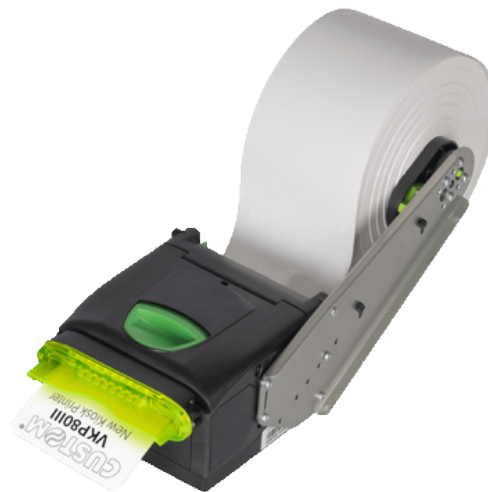

AURES
TOUCH THE DIFFERENCE

KOLARIS

solution kiosk clé en main

Modulaire et évolutive

La borne **KOLARIS** existe en version « standalone » (posée sur son pied) ou murale ; elle intègre des sous-ensembles performants comme le système tactile YUNO Kiosk 21,5" en mode portrait, un système d'impression de reçus ainsi qu'un terminal de paiement (plusieurs références sont disponibles au choix, Worldline, Ingenico ou Verifone).

Ce kiosk peut accepter les paiements en liquide grâce à son lecteur/accepteur de billets, ainsi que les tickets-restaurants, les coupons de réduction, etc. Il peut être également équipé d'un distributeur de cartes.

TOUCH THE DIFFERENCE

KOLARIS

Ecran en mode portrait

Lecteur / accepteur de billets, de tickets restaurants et de coupons

Distributeur de cartes

Terminal de paiement autonome

Imprimante thermique 80 mm

Lecteur codes-bares 2D (en option)

Socle fixable au sol (option)

SYSTÈME YUNO KIOSK - 21,5"

Processeur	i5-5350U ou i3 -5010U Broadwell ou Intel Bay Trail J1900
Mémoire	DDR3 SODIMM 4 Go standard (jusqu'à 8 Go)
SSD	2,5" 128 Go (2 emplacements)
LCD	21" TFT (1920 x 1080)
Ecran Tactile	Ecran plat sans bord - dalle capacitive projetée (PCAP)