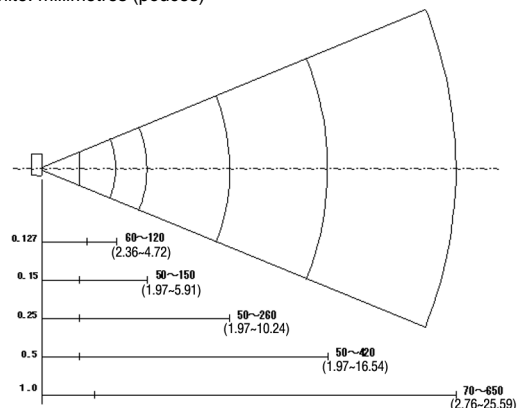

Décodage

Codes lues (1D):
JAN/UPC/EAN/Add-on - NW-7 / Codabar - Code 39 - Code 39 Full ASCII - Code 93 - Code 128 - IATA - 2 parmi 5 Industriel - 2 parmi 5 Entrelacé - Italian Pharmaceutical - MSI/Plessey - UK/Plessey - RSS-14 - RSS Limited - RSS Expanded - Telepen - Tri-Optic - UCC/EAN-128

Spécifications de la communication

Interfaces: USB

Fonctionnalités

Mémoire FlashROM: 512 kB (Stockage: plus de 10.000 codes horodaté)
Mémoire RAM: 64 kB
Microprocesseur: ARM7, 32-bit
Horloge: Quartz RTC, heure et date programmable, gestion des années bissextile, (précision +/- 60 sec./mois)
Clavier: 1 bouton de déclenchement de lecture, 1 bouton de suppression
Système d'exploitation: WindowsXP/2000

Environnement

Température d'utilisation: -10 - +40 °C / +14 - +104 F
Temperatura operativa: -20 - +60°C / -4 - +140 F
Luminosité ambiante Néon: 4,000 lx max
Luminosité ambiante Lumière blanche: 4,000 lx max
Luminosité ambiante Solaire: 80,000 lx max

Spécifications physiques

Dimensions: (w x h x d) 30 x 62 x 16 mm / 1.18 x 2.44 x 0.63 pouces
Poids: Ca. 28 g / 0.06 livres / 1 oz

Normes

Laser safety class: IEC 825, Laser Class I
EMC: EN 55022, EN 55024, CE

Articles inclus

Utilisation: avec sangle
Communication: Cable USB

Profondeur de champ

Unité: millimètres (pouces)

Copyright Opticon Sensors Europe B.V. Tout droit réservé. Cette information peut être modifiée ou révisée sans préavis. Printed 01-2007

- **The Netherlands:** Hoofddorp
- **France:** ISSY Les Moulineaux CEDEX
- **Germany:** Mainhausen
- **L'Italie:** Castel Maggiore (BO)
- **Spain:** Valencia
- **Sweden:** Järfälla
- **United Kingdom:** Luton, Bedfordshire
- **U.S.A.:** Orangeburg, NY - Bellevue, WA
- **Japan:** Warabi City

- **Taiwan:** Taipei
- **P.R.China:** Shanghai
- **Australia:** Kariong

Opticon S.A.S.
Le Seine Saint Germain - Bât. B,
12 Boulevard des Iles
92441 ISSY Les Moulineaux CEDEX
France
Tél: 01 - 4146 1260
Fax: 01 - 4146 1261
email: opticon@opticon.fr
internet: www.opticon.fr

www.opticon.com
OPTICON
always scanning for new ID's